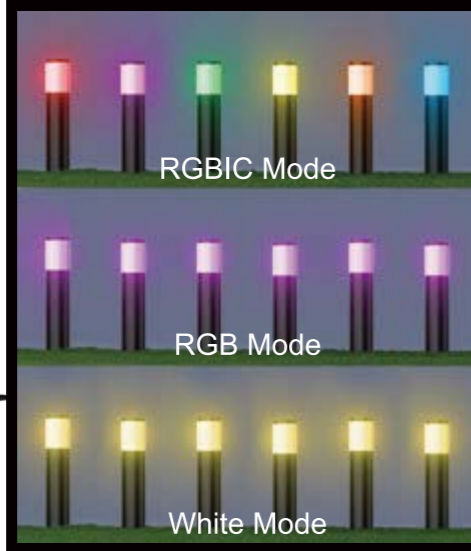

RGBIC & RGB Technology